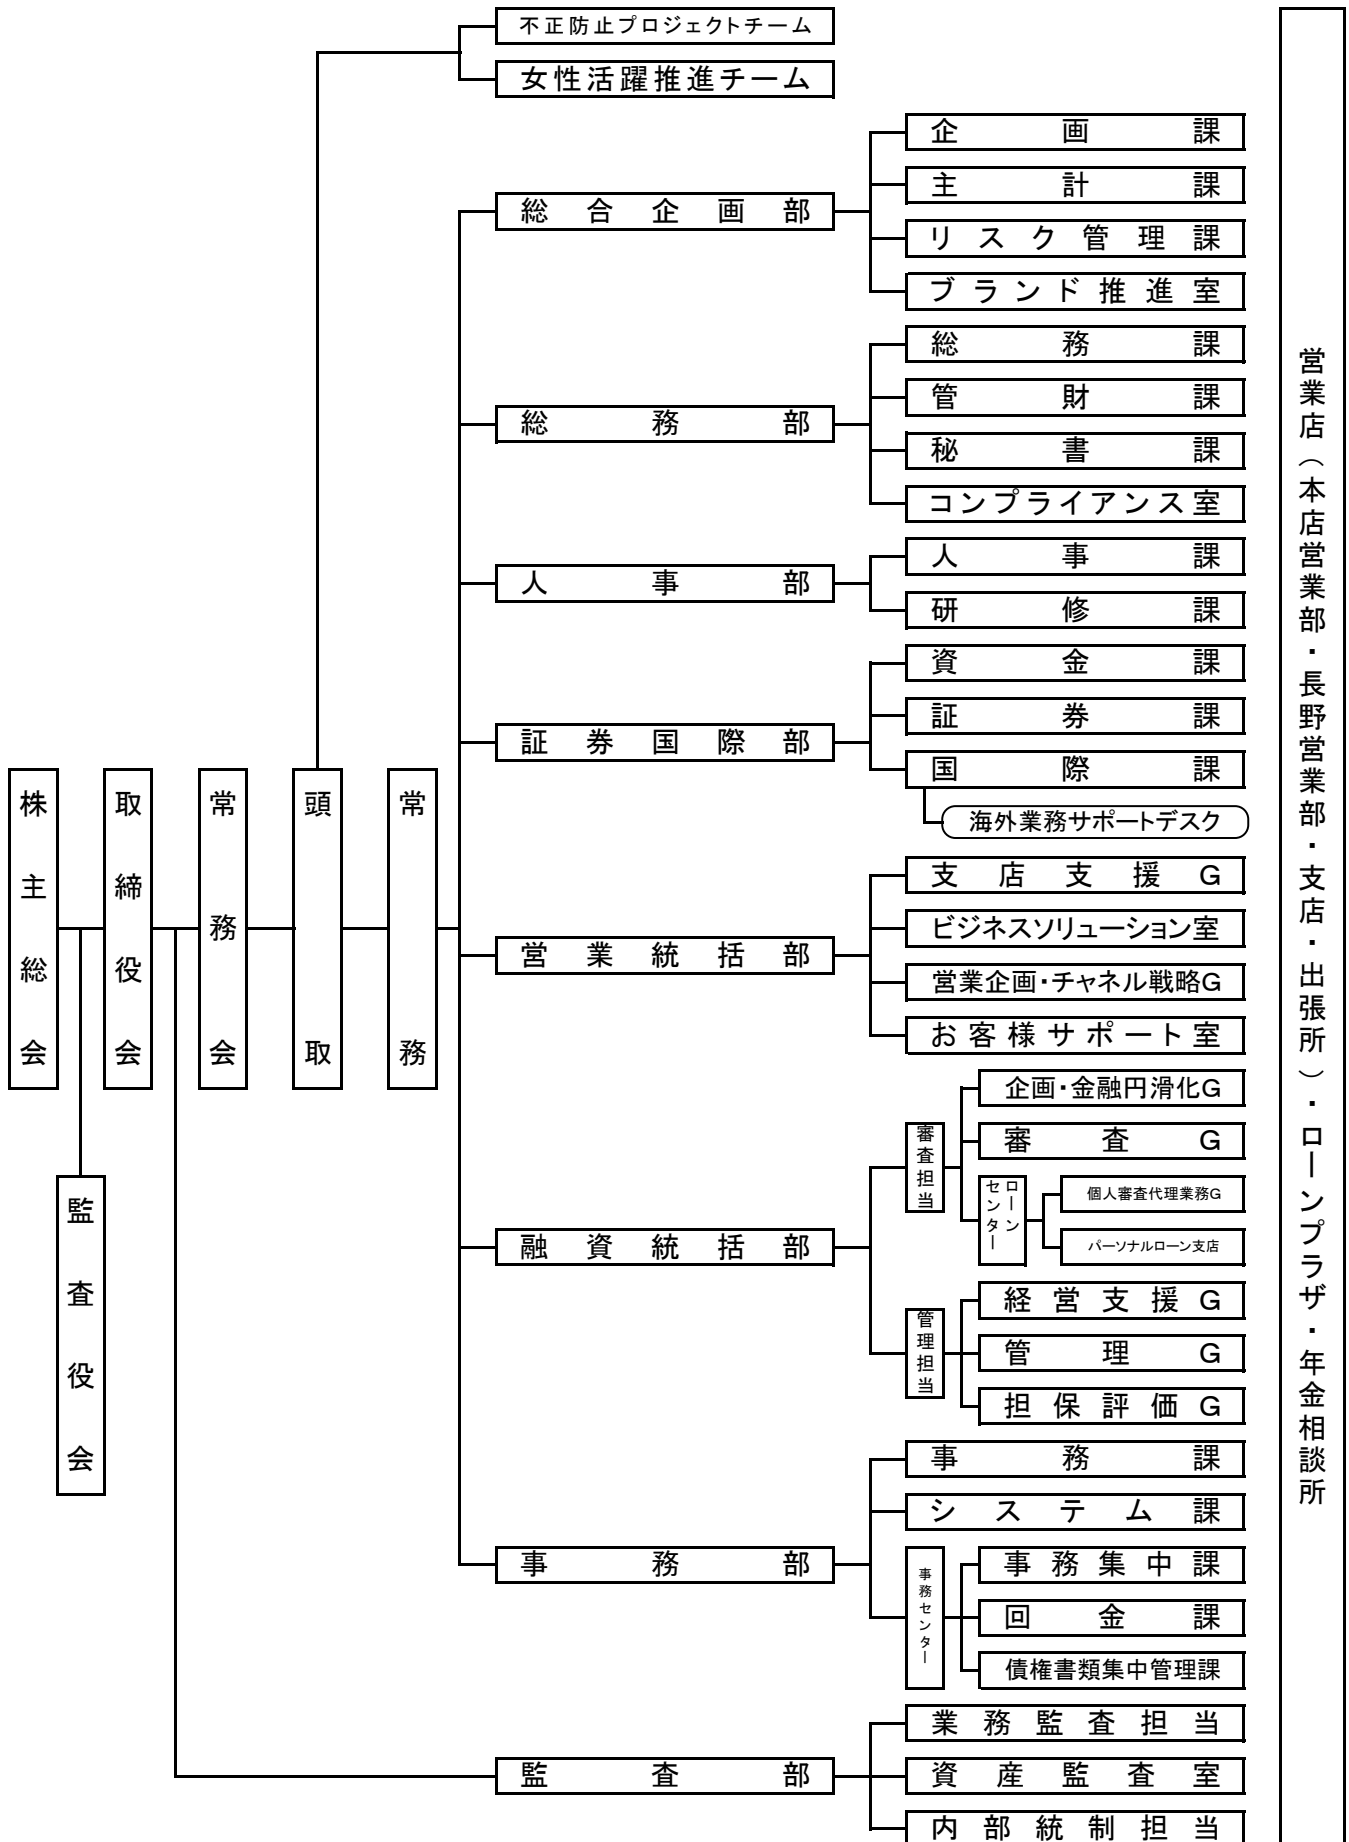

長野銀行 本部組織図

(Gはグループの略称)